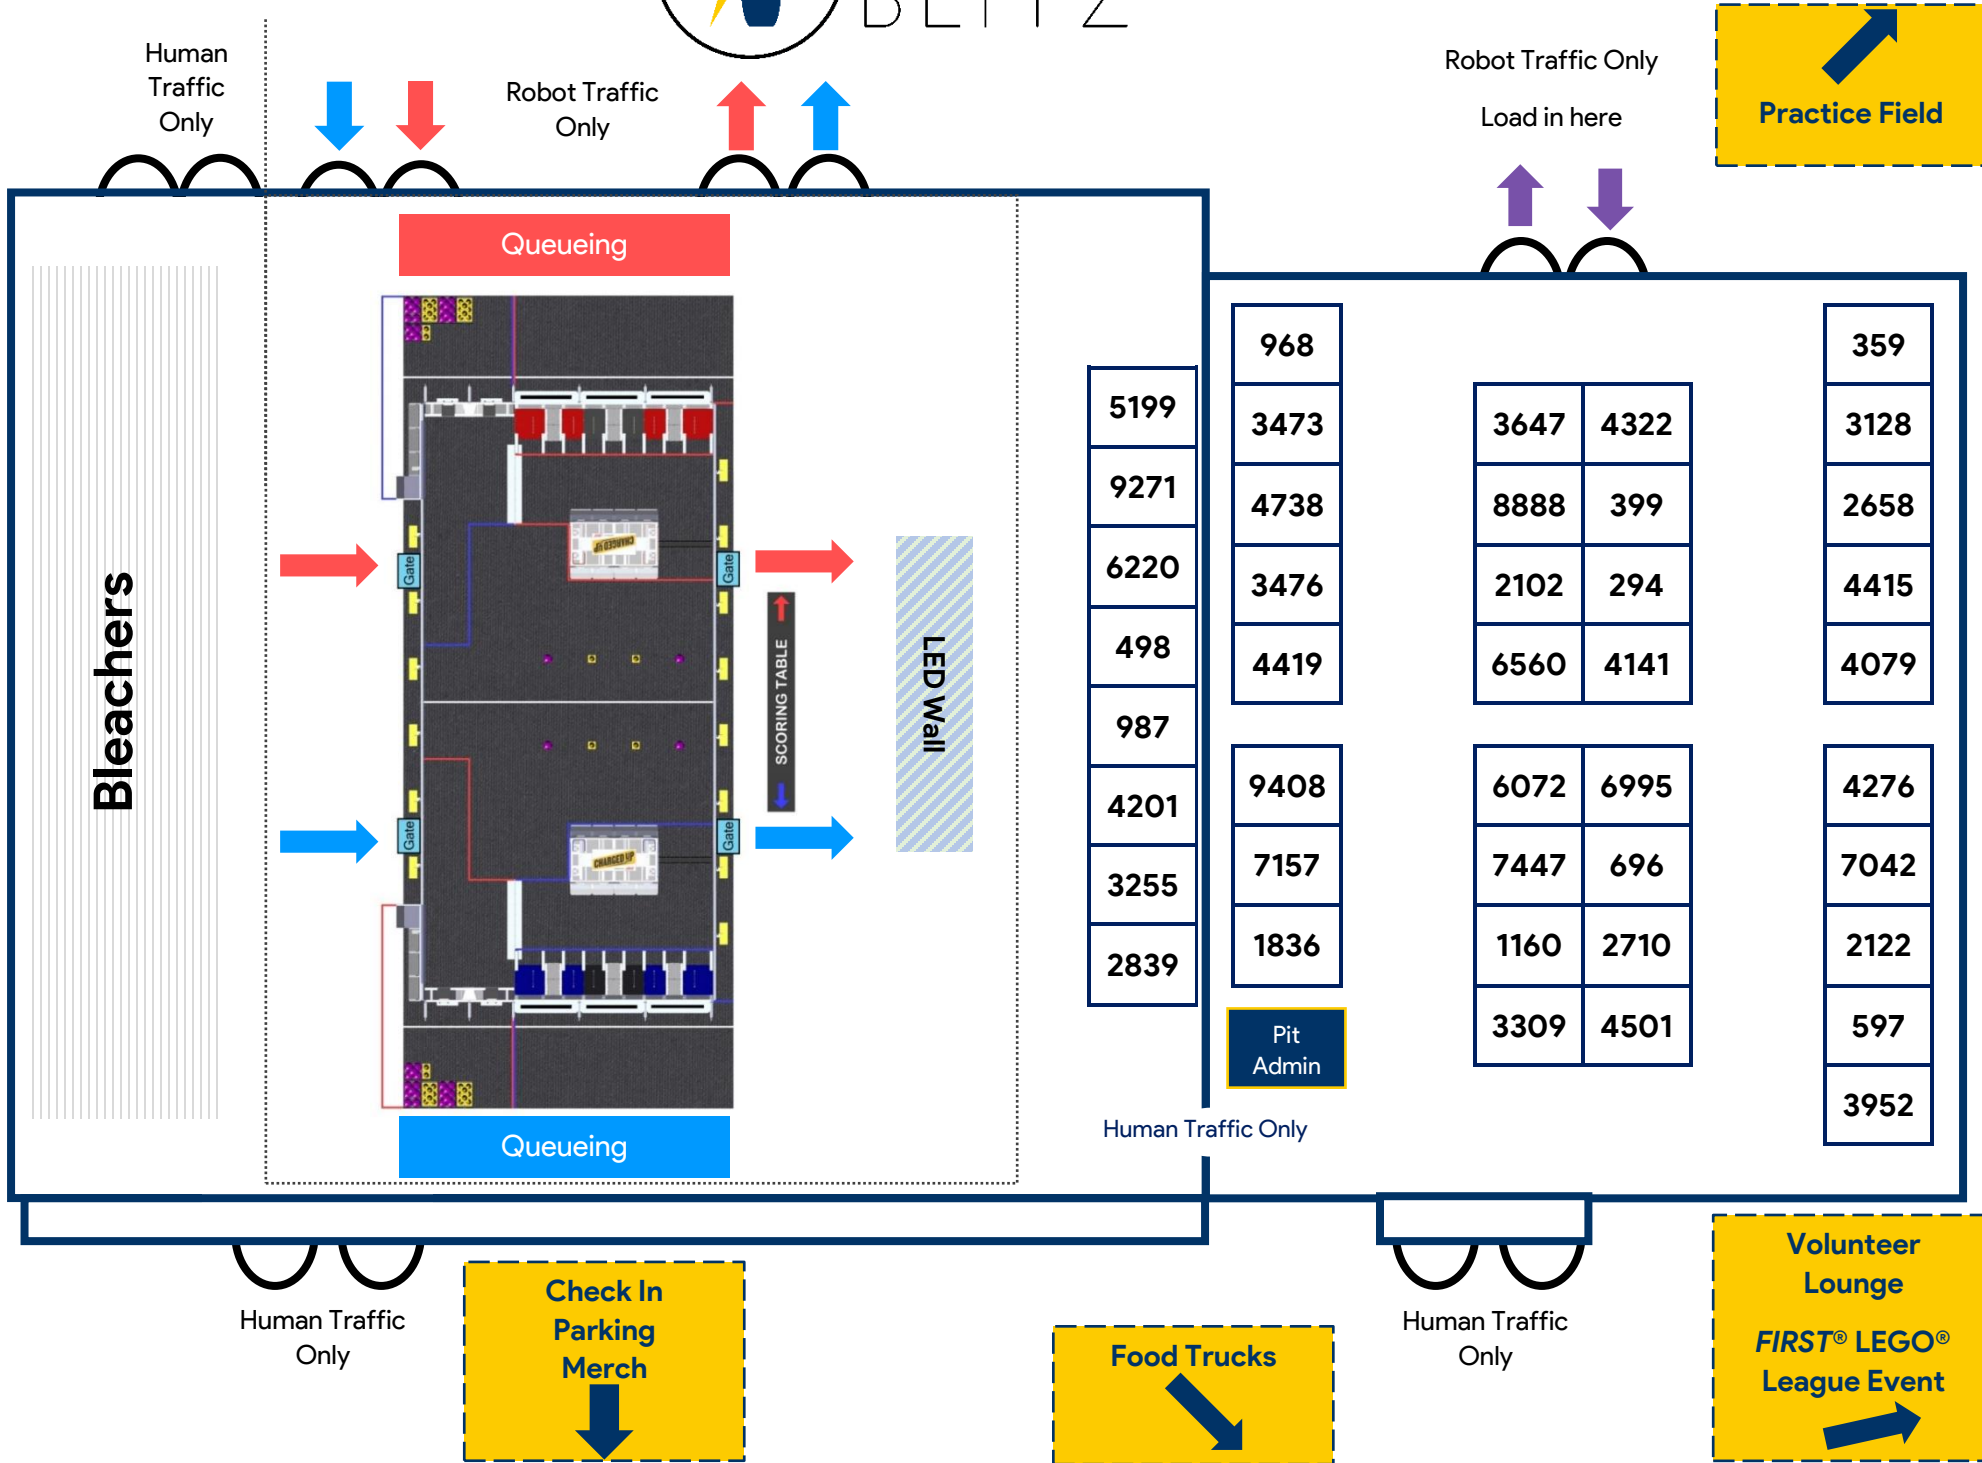

PRESENTED BY
HINAS
 Gene Haas Foundation

5199	968		359
9271	3473	3647	3128
6220	4738	8888	2658
498	3476	2102	4415
987	4419	6560	4079
4201	9408	6072	4276
3255	7157	7447	7042
2839	1836	1160	2122
		3309	597
		4501	3952

Pit Admin

Human Traffic Only